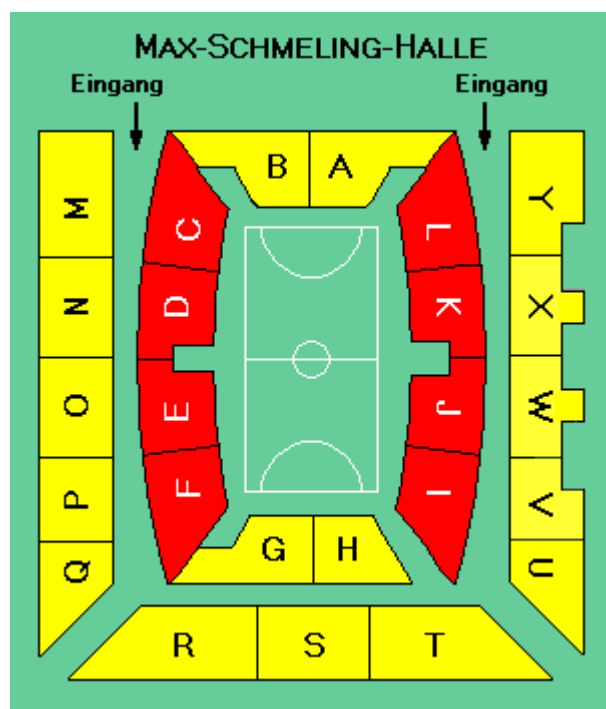

Wo gibt es Karten?

Hier - aber nur endlich viele!

Block-Plan **Fan-Blöcke** **Formular** **Adresse**

Ab sofort können Karten bestellt werden!

Für die Bestellungen gelten die unten genannten **Bestell-Regeln** und das **Müller Prinzip**: Wer zuerst kommt, mahlt zuerst. In unserem Fall heisst das, die freie Platzwahl ... solange der Vorrat reicht.

Block A,B,G,H,M bis Y

Einzelkarte 20,- DM

Dauerkarte 30,- DM

Block C,D,E,F,I,J,K,L

Einzelkarte 40,- DM

Dauerkarte 60,- DM

Die Karte berechtigt zur kostenlosen **Hin- und Rückfahrt** zu den Veranstaltungen mit den öffentlichen Nahverkehrsmitteln der BVG (Berliner Verkehrsgesellschaft).